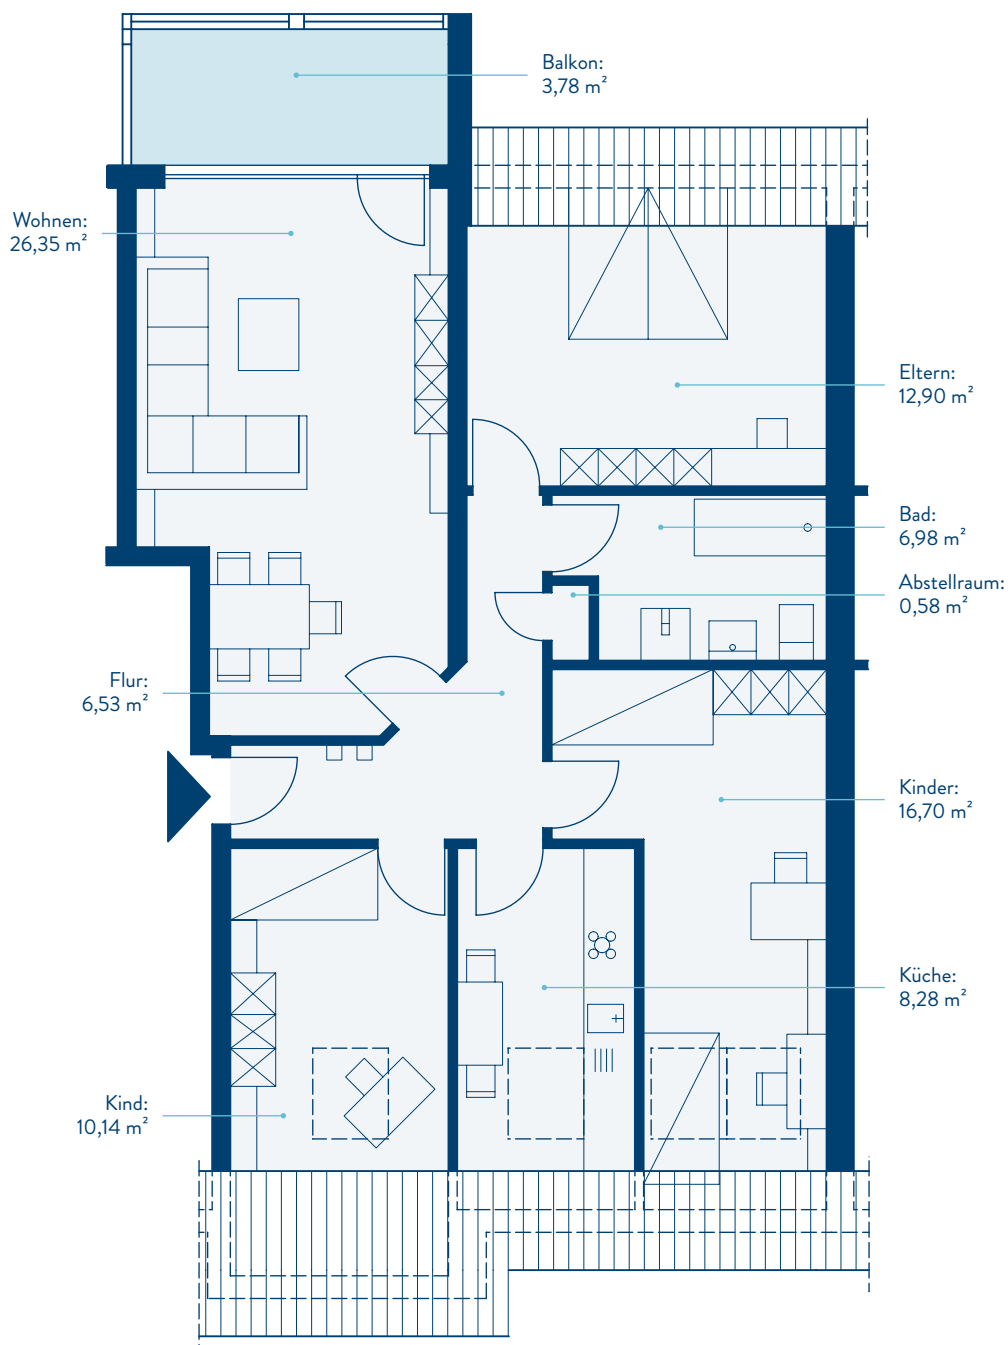

WOHNUNGSTYP 5

Gesamtgröße	92,24 m²
Wohnen	26,35 m ²
Eltern	12,90 m ²
Kinder	16,70 m ²
Kind	10,14 m ²
Küche	8,28 m ²
Bad	6,98 m ²
Flur	6,53 m ²
Abstellraum	0,58 m ²
Balkon	3,78 m ²

Bei den m²-Angaben handelt es sich um ca.-Werte, tatsächliche Raum- und Wohnungsgrößen können abweichen.

* Balkone und Terrassen werden in den Größenangaben zu 50% aufgeführt.