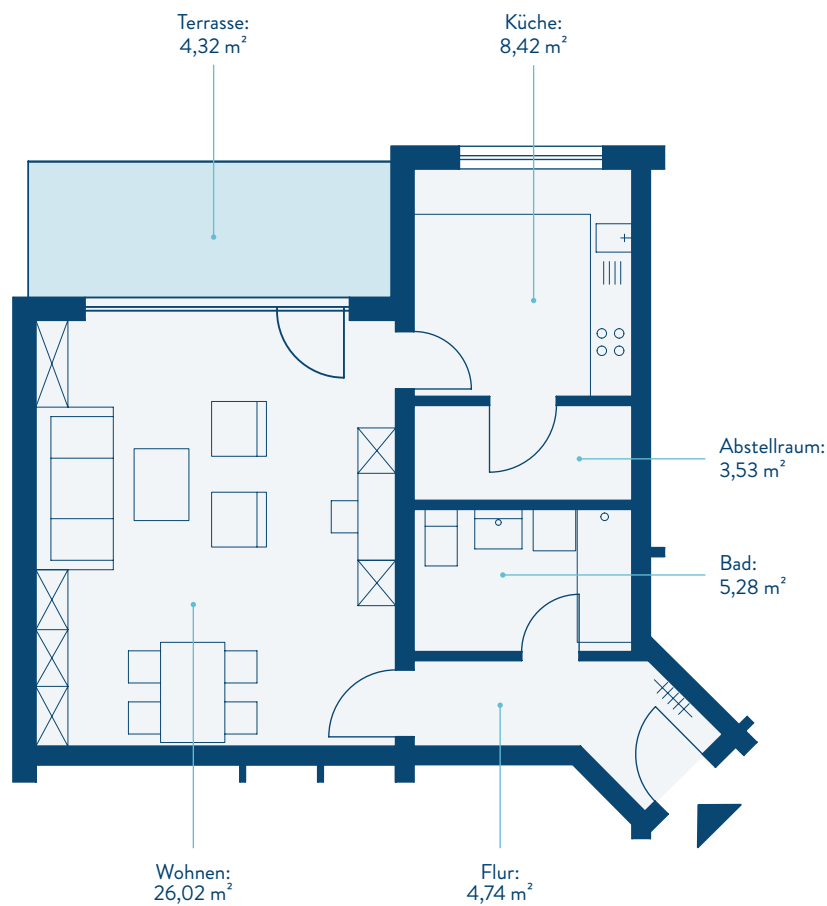

WOHNUNGSTYP 1

Gesamtgröße	52,31 m²
Wohnen	26,02 m ²
Küche	8,42 m ²
Bad	5,28 m ²
Flur	4,74 m ²
Abstellraum	3,53 m ²
Terrasse	4,32 m ²

Bei den m²-Angaben handelt es sich um ca.-Werte, tatsächliche Raum- und Wohnungsgrößen können abweichen.

* Balkone und Terrassen werden in den Größenangaben zu 50% aufgeführt.