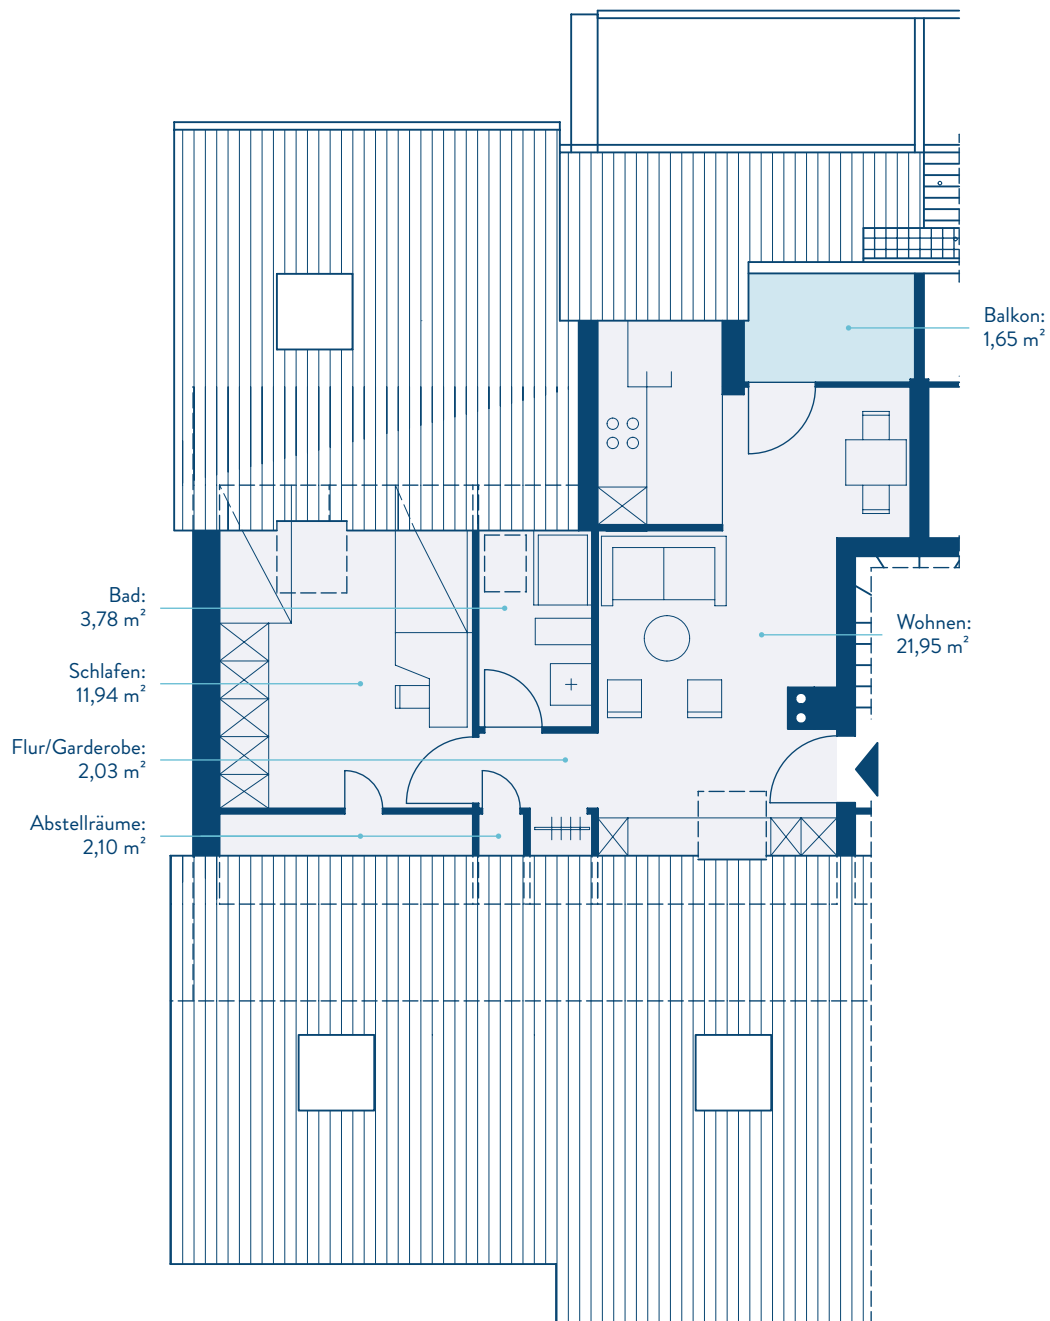

# WOHNUNGSTYP 6

<b>Gesamtgröße</b>	<b>43,45 m<sup>2</sup></b>
Wohnen	21,95 m <sup>2</sup>
Schlafen	11,94 m <sup>2</sup>
Bad	3,78 m <sup>2</sup>
Flur/Garderobe	2,03 m <sup>2</sup>
Abstellräume	2,10 m <sup>2</sup>
Balkon	1,65 m <sup>2</sup>

Bei den m<sup>2</sup>-Angaben handelt es sich um ca.-Werte, tatsächliche Raum- und Wohnungsgrößen können abweichen.

\* Balkone und Terrassen werden in den Größenangaben zu 50% aufgeführt.