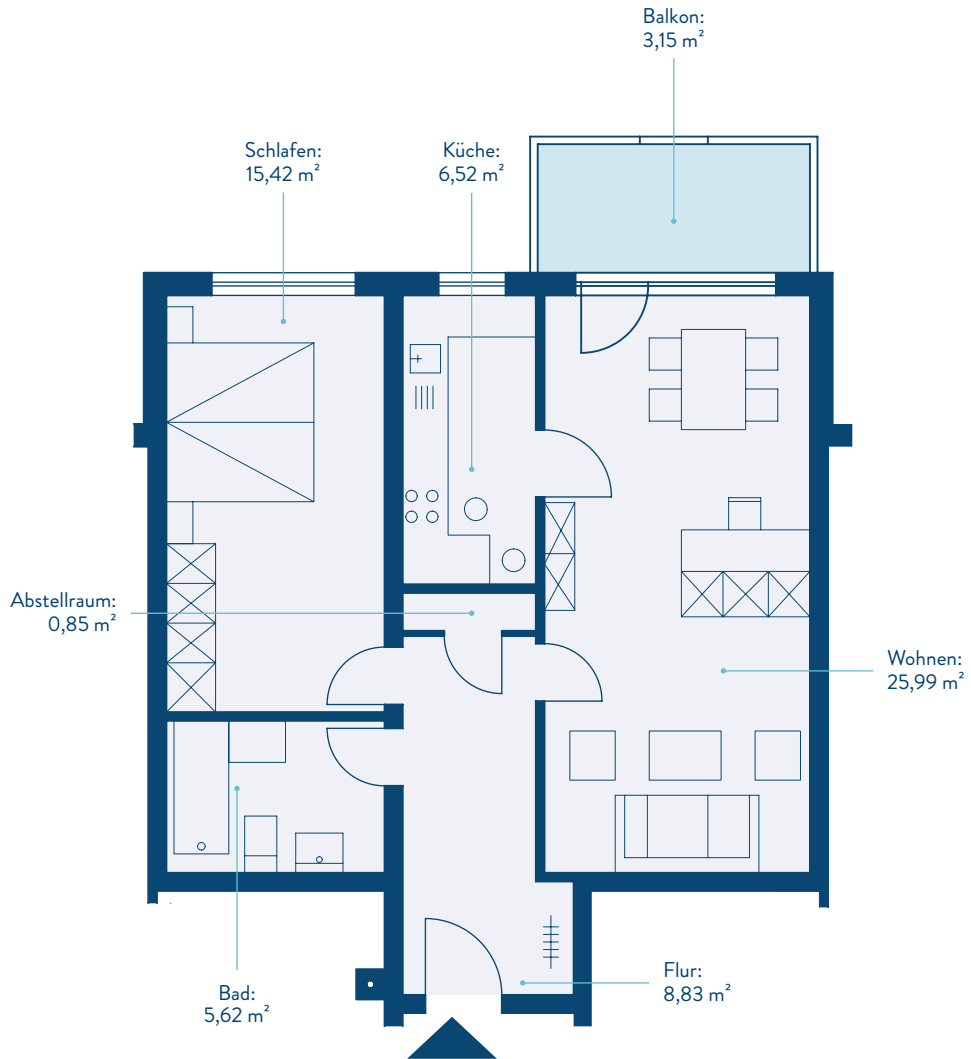

WOHNUNGSTYP 4

Gesamtgröße	66,38 m²
Wohnen	25,99 m ²
Schlafen	15,42 m ²
Küche	6,52 m ²
Bad	5,62 m ²
Flur	8,83 m ²
Abstellraum	0,85 m ²
Balkon	3,15 m ²

Bei den m²-Angaben handelt es sich um ca.-Werte, tatsächliche Raum- und Wohnungsgrößen können abweichen.

* Balkone und Terrassen werden in den Größenangaben zu 50% aufgeführt.