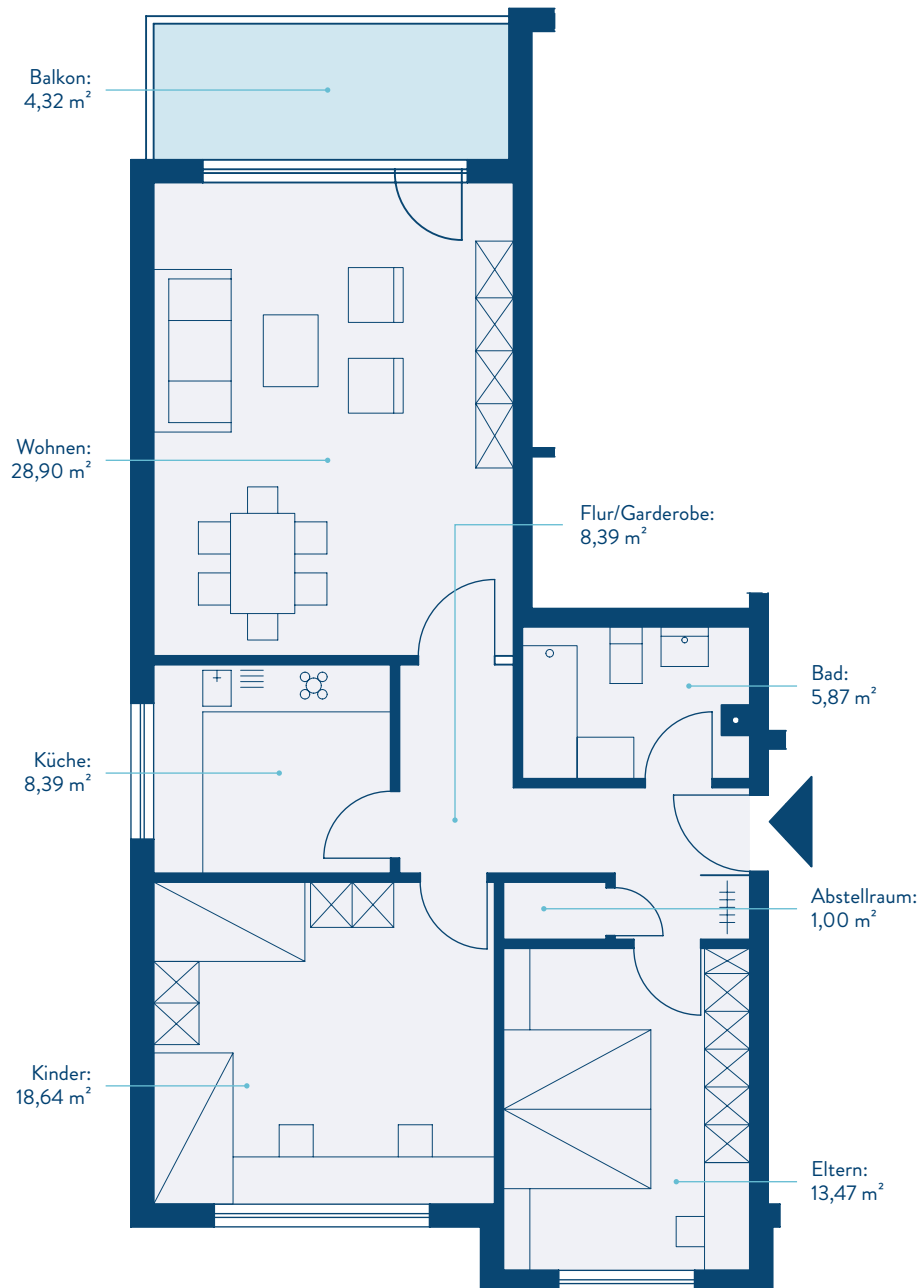

WOHNUNGSTYP 3

Gesamtgröße	89,52 m²
Wohnen	28,90 m ²
Eltern	13,47 m ²
Kinder	18,64 m ²
Küche	8,39 m ²
Bad	5,87 m ²
Flur/Garderobe	8,39 m ²
Abstellraum	1,00 m ²
Balkon	4,32 m ²

Bei den m²-Angaben handelt es sich um ca.-Werte, tatsächliche Raum- und Wohnungsgrößen können abweichen.

* Balkone und Terrassen werden in den Größenangaben zu 50% aufgeführt.