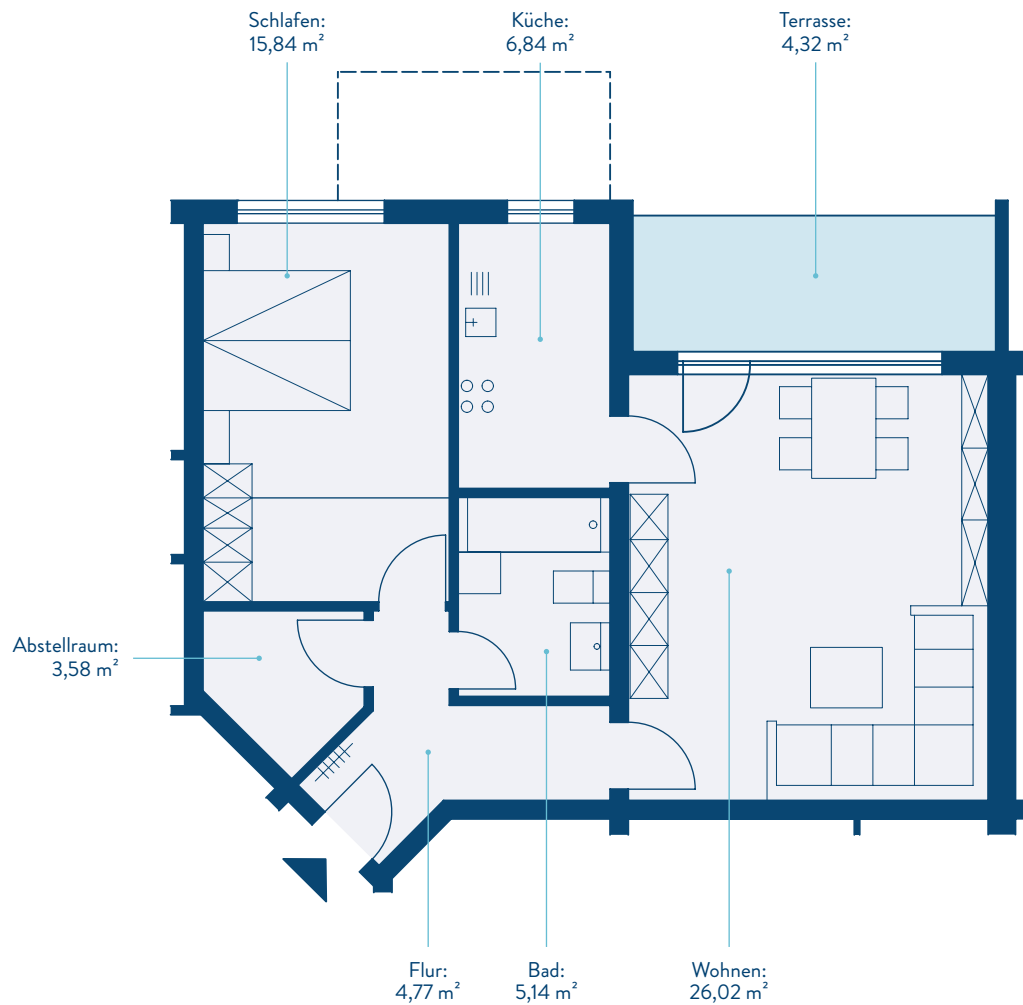

WOHNUNGSTYP 2

27

Gesamtgröße	66,51 m²
Wohnen	26,02 m ²
Schlafen	15,84 m ²
Küche	6,84 m ²
Bad	5,14 m ²
Flur	4,77 m ²
Abstellraum	3,58 m ²
Terrasse	4,32 m ²

Bei den m²-Angaben handelt es sich um ca.-Werte, tatsächliche Raum- und Wohnungsgrößen können abweichen.

* Balkone und Terrassen werden in den Größenangaben zu 50% aufgeführt.